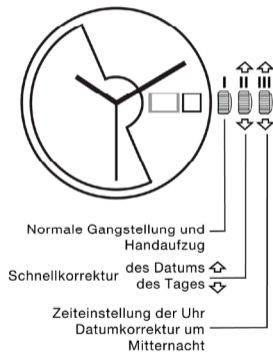

## Stellkrone 3 Positionen

Die Datums- und Tages-Schnellkorrektur ist nicht möglich zwischen 20 Uhr und 02 Uhr.

Automatischer Aufzug der Uhr durch die Bewegungen des Handgelenkes.

Modell AMINIUM: mit Datum  
Modell ASTRUM: mit Datum / Tag